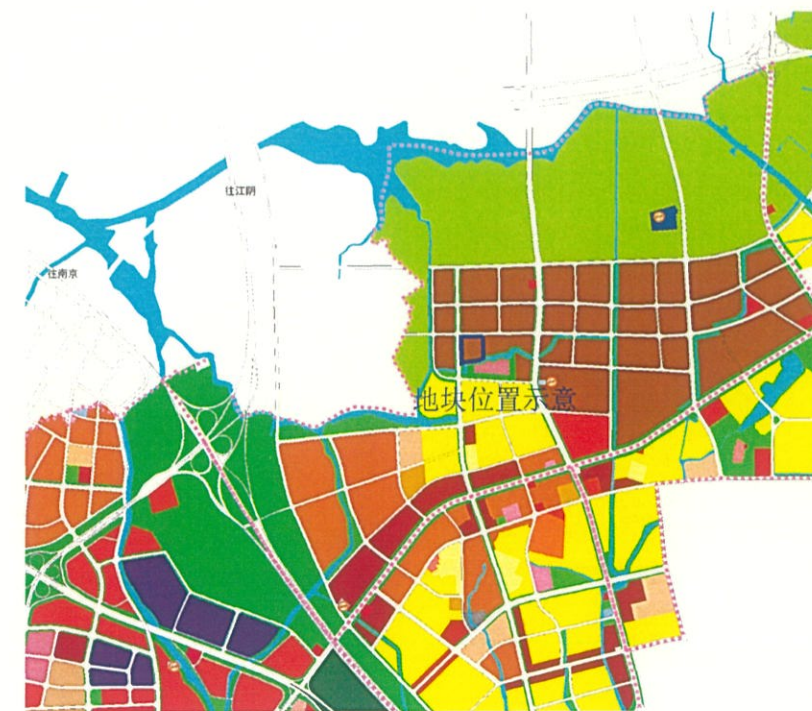

地块区位图

说明：  
本地块一年内未签订出让合同的，  
地块规划图自行失效。

图例

- 道路红线及中心线
- 高压线及高压控制走廊
- 可建设用地范围线
- 轨道交通控制线
- 建筑控制线
- 文物保护范围
- 高层建筑控制线
- 现状保留建筑
- 地下空间控制线
- 绿地范围
- 禁止机动车出入口控制线
- 尺寸标注
- 机动车开口方向

无锡市自然资源和规划局锡山分局地块规划图

地块位置	金鹰工业园-七河浜-承塘路-东昌路		
地块名称	承塘路东、东昌路南地块	地块编号	XDG(XS)-2022-29号
所属行政区	锡山区	日期	2022年10月